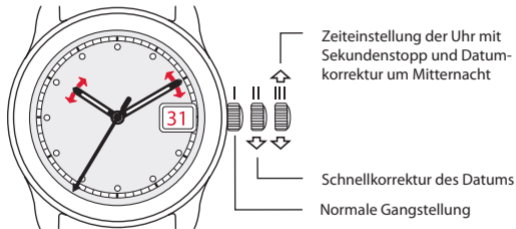

 **ETA QUARZ**

F06.115

IRON ANNIE

Bedienungsanleitung / User's Manual

IRON ANNIE UHREN KOLLEKTION

DE. Zum 30-jährigen Bestehen des erfolgreichen Familienunternehmens legt POINTtec eine neue Serie auf. Der Tradition verpflichtet, widmen wir diese Edition der im Besitz der Lufthansa befindlichen immer noch flugfähigen JUNKERS Maschine mit dem Kennzeichen D-AQUI, die liebevoll von einem Amerikaner „Iron Annie“ genannt wurde. Wie ihr legendäres Vorbild steht die Edition Iron Annie für Robustheit, Zuverlässigkeit, technische Innovation, hochwertige Machart und markantes Design.

ANZEIGE. Uhrzeiger

KORREKTUR-MODUS. Stellkrone 3 Positionen

Bemerkung: Stellkrone in Position III : SEKUNDEN- STOPP

DISPLAY. Watch hands

SETTINGS. Crown 3 positions

Position for setting the time with stop second and correction of the date at every passing of midnight