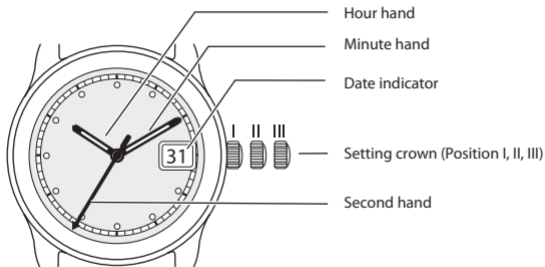

ANZEIGE. Uhrzeiger

KORREKTUR-MODUS. Stellkrone 3 Positionen

Bemerkung: Stellkrone in Position III : SEKUNDEN- STOPP

DISPLAY. Watch hands

SETTINGS. Crown 3 positions

Position for setting the time with stop second and correction of the date at every passing of midnight

Rapid correction of date

Normal running of watch and hand-winding

Note: Crown in Position III : **SECOND- STOP**

Bitte wenden Sie sich für Reparaturen
und bei Garantieansprüchen an die
Verkaufsstelle.

In case your watch needs to be repaired or
to raise claims under a guarantee, please
contact the point of sales.