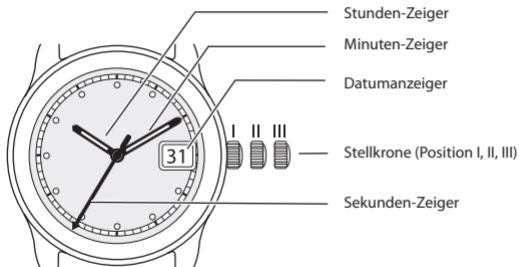

 **ETA QUARZ**

F06.115

IRON ANNIE

Bedienungsanleitung / User's Manual

IRON ANNIE UHREN KOLLEKTION

DE. Zum 30-jährigen Bestehen des erfolgreichen Familienunternehmens legt POINTtec eine neue Serie auf. Der Tradition verpflichtet, widmen wir diese Edition der im Besitz der Lufthansa befindlichen immer noch flugfähigen JUNKERS Maschine mit dem Kennzeichen D-AQUI, die liebevoll von einem Amerikaner „Iron Annie“ genannt wurde. Wie ihr legendäres Vorbild steht die Edition Iron Annie für Robustheit, Zuverlässigkeit, technische Innovation, hochwertige Machart und markantes Design.

ANZEIGE. Uhrzeiger

KORREKTUR-MODUS. Stellkrone 3 Positionen

Bemerkung: Stellkrone in Position III : SEKUNDEN- STOPP

DISPLAY. Watch hands

SETTINGS. Crown 3 positions

Position for setting the time with stop second and correction of the date at every passing of midnight