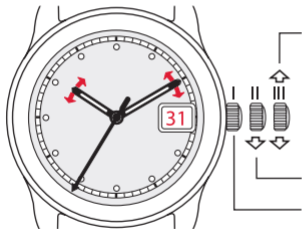

ANZEIGE. Uhrzeiger

KORREKTUR-MODUS. Stellkrone 3 Positionen

Bemerkung: Stellkrone in Position III : SEKUNDEN- STOPP

DISPLAY. Watch hands

SETTINGS. Crown 3 positions

Position for setting the time with stop second and correction of the date at every passing of midnight

Rapid correction of date

Normal running of watch and hand-winding

Note: Crown in Position III : **SECOND- STOP**

Bitte wenden Sie sich für Reparaturen
und bei Garantieansprüchen an die
Verkaufsstelle.

In case your watch needs to be repaired or
to raise claims under a guarantee, please
contact the point of sales.